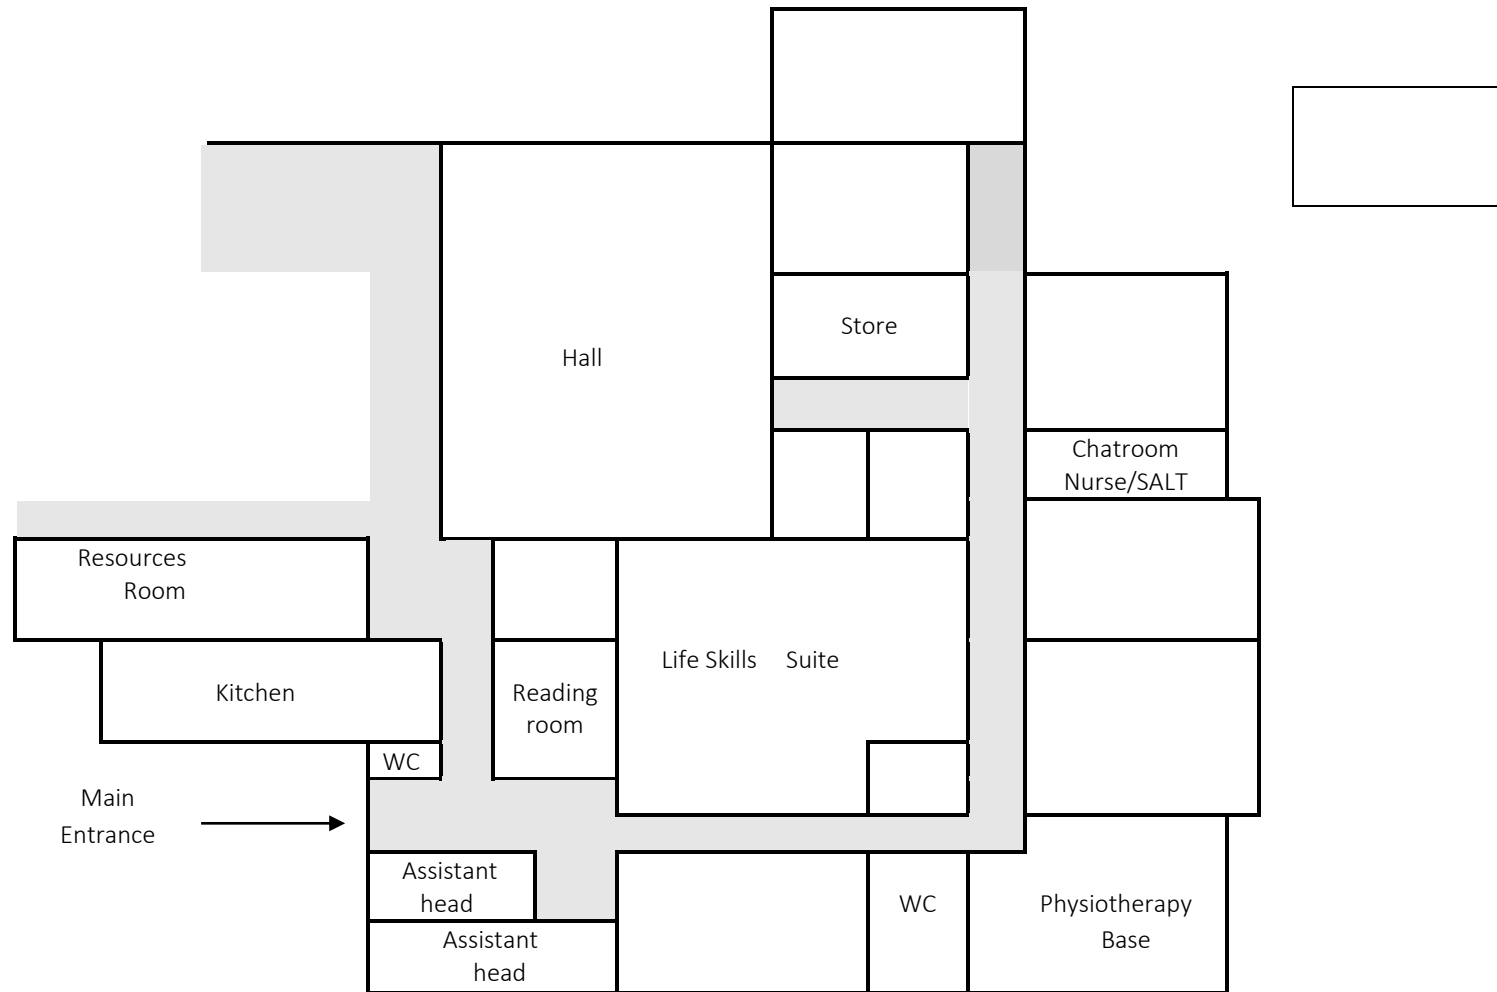

POST 16

Car Park